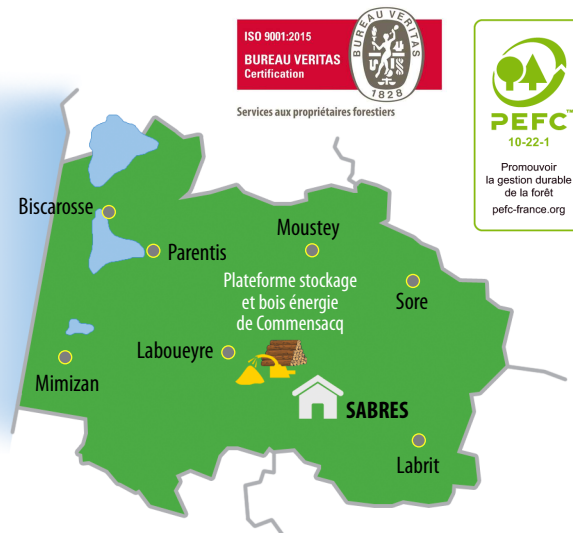

Service commercial adhérents

Pauline BELIARD

pauline.beliard@alliancefb.fr

Benoît CHARRON

Tél. 06 73 47 61 65 - benoit.charron@alliancefb.fr

Romain MARQUETTE

Tél. 06 03 85 96 40 - romain.marquette@alliancefb.fr

Gérard PRIEURET (XPBois)

Tél. 06 07 64 90 78 - gerard.prieuret@xpbois.fr

Exploitation et commercialisation des bois

Mathieu PESQUIDOU - *logistique bois*

Tél. 06 07 85 67 67 - mathieu.pesquidou@alliancefb.fr

Matthieu BELLOT

Tél. 06 74 64 94 32 - matthieu.bellot@alliancefb.fr

Antonio MACHADO FERREIRA

Tél. 06 71 58 02 00 - antonio.machado-ferreira@alliancefb.fr

Plateforme de stockage et bois énergie

Tanguy PATRON - *Responsable plateforme*

Tél. 06 71 58 02 76 - tanguy.patron@alliancefb.fr