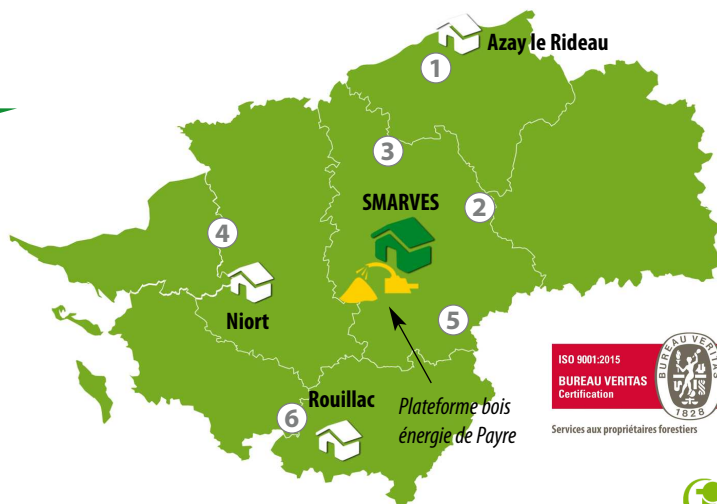

■ **Bureaux de Rouillac**

65 Place Gambetta - 16170 ROUILLAC

Service commercial : SECTEURS

① **Secteur Val de Loire**

Didier DESSAIGNE

Tél. 06 11 11 23 81 - didier.dessaigue@alliancefb.fr

② **Secteur Nord-Poitou**

Benoît COUDERT

Tél. 06 85 40 79 70 - benoit.coudert@alliancefb.fr
Alexandre MARTIN - Manon DUPONT

③ **Secteur Vallées du Poitou**

Étienne COSTA

Tél. 06 70 99 77 97 - etienne.costa@alliancefb.fr
Clément DOYON

④ **Secteur Ouest-Poitou / Vendée**

Frédéric FILET

Tél. 06 73 47 59 48 - frederic.filet@alliancefb.fr

⑤ **Secteur Sud-Est / Poitou-Charentes**

Robin de la BARDONNIE

Tél. 06 70 75 67 74 - robin.delabardonnie@alliancefb.fr

⑥ **Secteur Vals de Saintonge**

Jacky METAYER

Tél. 06 08 52 97 56 - jacky.metayer@alliancefb.fr

Conseil forestier

Rodolphe BASTIDE

Tél. 06 07 94 64 34 - rodolphe.bastide@alliancefb.fr

Sylviculture

Mégane GAULT

Tél. 06 87 68 69 82 - megane.gault@alliancefb.fr

Charles-Edouard de COLIGNY

Tél. 06 84 43 44 06 - charles.decoligny@alliancefb.fr

Services clients bois

Gildas MILLET

Tél. 06 16 46 24 99 - gildas.millet@alliancefb.fr

Plateformes stockage et bois énergie

Sylvain GALINEAU

Tél. 06 08 33 20 63 - sylvain.galineau@alliancefb.fr

Adeline CONROUX

Autres régions, nous contacter :

E-mail : contact@alliancefb.fr - www.allianceforetsbois.fr