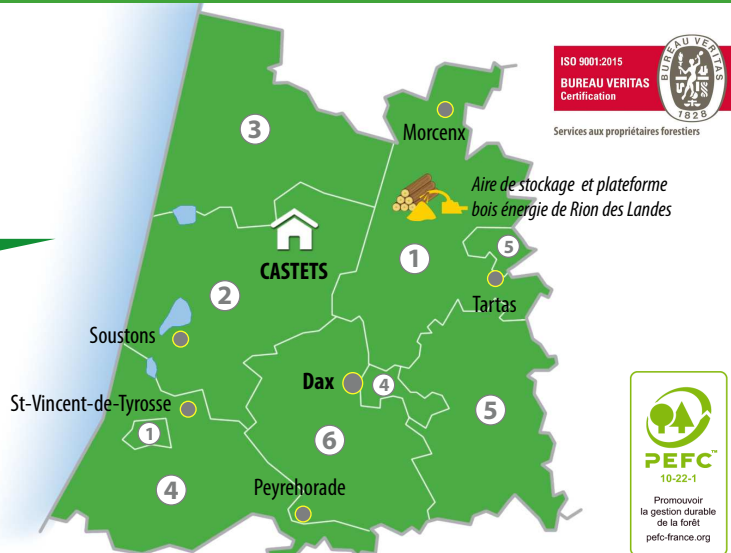

Service commercial adhérents

1. **Secteur Pontonx/Rion : Serge ALLETRU**
   Tél. 06 73 89 82 27 - serge.alletru@alliancefb.fr
2. **Secteur Messanges : Éric CASTETS**
   Tél. 06 82 81 48 65 - eric.castets@alliancefb.fr
3. **Secteur Nord-Ouest : Frédéric LABATUT**
   Tél. 06 71 58 02 18 - frederic.labatut@alliancefb.fr
4. **Secteur Adour/Sud-Landes : Guilhem IRLANDES**
   Tél. 06 71 58 02 61 - guilhem.irlandes@alliancefb.fr
5. **Secteur Est-Chalosse : Thierry BORDÈRE**
   Tél. 07 77 85 85 65 - thierry.bordere@alliancefb.fr
6. **Philippe DARMAILLACQ (XPBois)**
   Tél. 06 07 85 67 68 - philippe.darmaillacq@xpbois.fr

Cécile CARRERE - Assistante Commerciale

Exploitation et commercialisation des bois

Denis CAMBEFORT

Tél. 06 71 27 83 56 - denis.cambefort@alliancefb.fr

Benoît TOUIX

Tél. 06 45 63 73 36 - benoit.touix@alliancefb.fr

Vincent GREUZAT - logistique bois

Tél. 06 84 82 21 27 - vincent.greuzat@alliancefb.fr

Bastien GUILLET (XPBois)

Tél. 06 30 36 21 78 - bastien.guillet@xpbois.fr

Plateforme de stockage et bois énergie

Jean-François ROLLIN - Responsable bois énergie

Tél. 06 77 63 20 93 - jean-francois.rollin@alliancefb.fr

Jessy MERAND - Adjoint resp. bois énergie

Tél. 07 85 20 41 29 - jessy.merand@alliancefb.fr