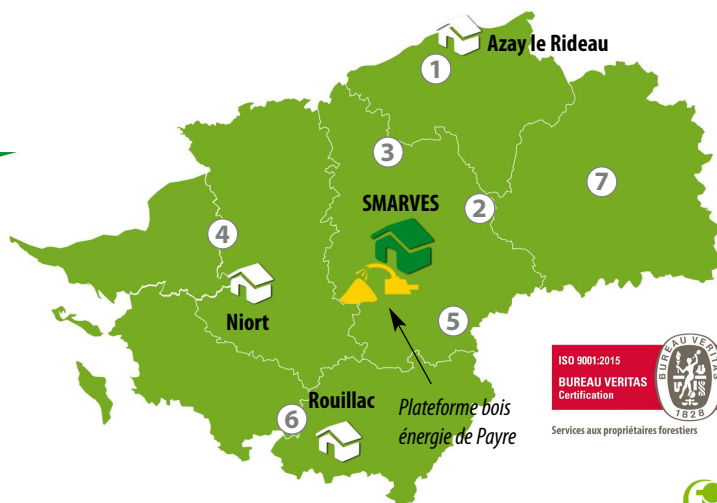

■ **Bureaux de Rouillac**

65 Place Gambetta - 16170 ROUILLAC

Service commercial : SECTEURS

1 **Secteur Val de Loire**

Didier DESSAIGNE

Tél. 06 11 11 23 81 - didier.dessaigue@alliancefb.fr
Clément DOYON

2 **Secteur Nord-Poitou**

Benoît COUDERT

Tél. 06 85 40 79 70 - benoit.coudert@alliancefb.fr
Alexandre MARTIN - Manon DUPONT

3 **Secteur Vallées du Poitou**

Étienne COSTA

Tél. 06 70 99 77 97 - etienne.costa@alliancefb.fr

4 **Secteur Ouest-Poitou / Vendée**

Frédéric FILET

Tél. 06 73 47 59 48 - frederic.filet@alliancefb.fr
Clément MERCIER

5 **Secteur Sud-Est / Poitou-Charentes**

Robin de la BARDONNIE

Tél. 06 70 75 67 74 - robin.delabardonnie@alliancefb.fr

6 **Secteur Vals de Saintonge**

Jacky METAYER

Tél. 06 08 52 97 56 - jacky.metayer@alliancefb.fr
Adrien BOUMÉDINE

7 **Secteur Indre**

Pierre MARANDON

Tél. 06 74 23 39 51 - pierre.marandon@alliancefb.fr

Conseil forestier

Rodolphe BASTIDE

Tél. 06 07 94 64 34 - rodolphe.bastide@alliancefb.fr

Sylviculture

Mégane GAULT

Tél. 06 87 68 69 82 - megane.gault@alliancefb.fr

Charles-Edouard de COLIGNY

Tél. 06 84 43 44 06 - charles.decoligny@alliancefb.fr

Pierre CHAMPAIN

Services clients bois

Gildas MILLET

Tél. 06 16 46 24 99 - gildas.millet@alliancefb.fr

Plateformes stockage et bois énergie

Sylvain GALINEAU

Tél. 06 08 33 20 63 - sylvain.galineau@alliancefb.fr

Adeline CONROUX

Autres régions, nous contacter :

E-mail : contact@alliancefb.fr - www.allianceforetsbois.fr