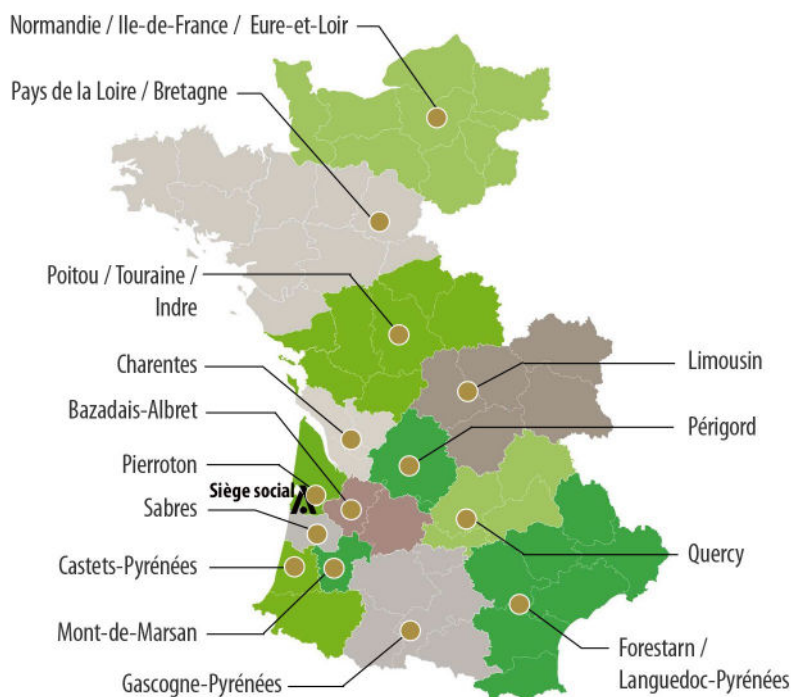

**Nos spécialistes
vous conseillent
et vous accompagnent**

Agence Pays de la Loire / Bretagne

5 rue des Gravaux
72200 LA FLÈCHE
Tél 05 40 120 273
contact.lafleche@alliancefb.fr

Bureau de RENNES

Maison de l'Agriculture
ZAC Alalante - Champeaux - CS 14226
35042 RENNES
Tél 05 40 120 273

Bureau de PONTIVY

Tél 05 40 120 273

Siège social

80 - 82 route d'Arcachon - Pierroton
CS 80416 - 36612 CESTAS Cedex
Tél. 05 40 120 100 - contact@alliancefb.fr