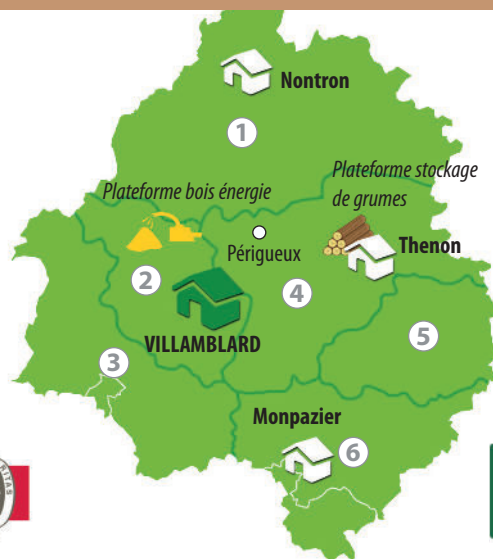

Clovis VAQUIER

Tél. 07 85 58 62 47 - clovis.vaquier@alliancefb.fr

Services aux propriétaires forestiers

Service Commercial adhérents

- Secteur Nord : Jérôme DUFOUR**
Tél. 06 82 81 48 83 - jerome.dufour@alliancefb.fr
- Secteur Ouest : Arnaud DARCOS**
Tél. 06 82 55 25 73 - arnaud.darcos@alliancefb.fr
- Secteur Sud-Ouest : Stéphane MAGOT**
Tél. 06 85 91 13 38 - stephane.magot@alliancefb.fr
- Secteur Centre Nord-Est : Stéphane MEGE**
Tél. 06 86 16 67 47 - stephane.mege@alliancefb.fr
- Secteur Est : Jérôme DUVALEIX**
Tél. 06 82 81 48 73 - jerome.duvalaix@alliancefb.fr
- Secteur Sud : Fabrice DERCOQ**
Tél. 06 74 09 89 92 - fabrice.dercq@alliancefb.fr