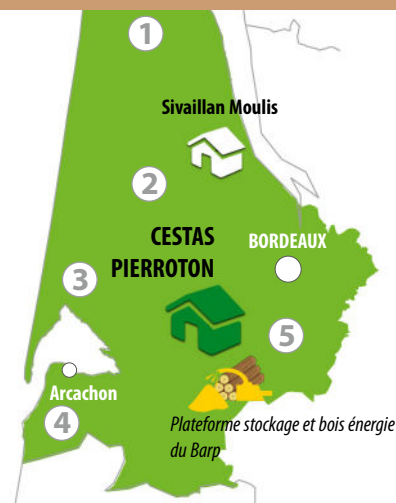

Service Commercial adhérents

1. **Secteur Nord Médoc : Jérôme LACOUME**
   Tél. 06 81 48 49 48 - jerome.lacoume@alliancefb.fr
   Salomé VALENS
   Tél. 06 71 58 01 98 - salome.valens@alliancefb.fr
2. **Secteur Sud Médoc : Charles DESPAX**
   Tél. 06 86 92 14 11 - charles.despax@alliancefb.fr
3. **Secteur Nord Bassin : Benoît ARMANTIER**
   Tél. 06 80 64 44 60 - benoit.armantier@alliancefb.fr
4. **Secteur Sud Bassin : Mickaël BOULAN**
   Tél. 06 81 54 34 34 - mickael.boulan@alliancefb.fr
5. **Secteur Centre Gironde : Jean-Marc LOCHON**
   Tél. 06 81 48 49 31 - jean-marc.lochon@alliancefb.fr

Service Exploitation des bois

Diane VUILLEMIN

Tél. 06 71 58 02 26 - diane.vuillemin@alliancefb.fr

Yann SAMBARREY

Tél. 06 82 85 95 03 - yann.sambarrey@alliancefb.fr

Lilian CABRIT

Tél. 07 77 85 85 65 - lilian.cabrit@alliancefb.fr

Antoine BRIONES

Tél. 06 81 48 49 42 - antoine.briones@alliancefb.fr

Mohamed BEY

Tél. 06 71 58 02 13 - mohamed.bey@alliancefb.fr

Emmanuel BELLENGE - Logistique Exploitation

Tél. 06 70 04 29 57 - emmanuel.belleange@alliancefb.fr

Henri WOJTOWICZ - Responsable plateforme

Tél. 06 74 88 85 89 - henri.wojtowicz@alliancefb.fr

Melvin SERNOT - Logisticien bois énergie

Tél. 06 82 87 74 59 - melvin.sernot@alliancefb.fr

Plateforme **Stockage et Bois énergie** :