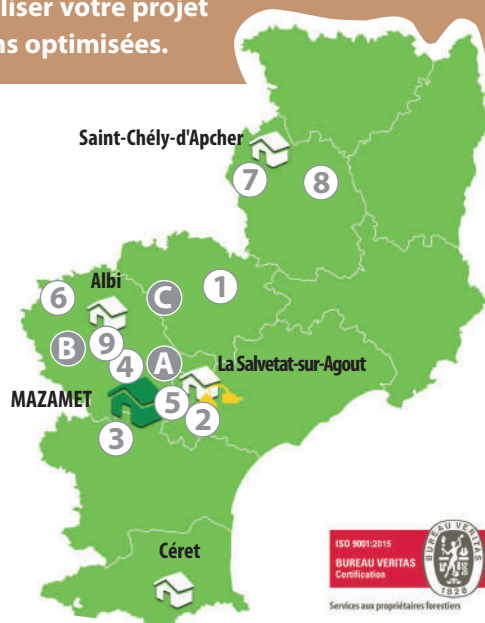

Services Conseil et Sylviculture

A **Idriss WACHILL**
Port. 06 71 59 75 38 - idriss.wachill@alliancefb.fr
Luc BALARD - Chargé de Production

B **Loïc ANDRIEUX**
Port. 06 80 92 64 67 - loic.andrieux@alliancefb.fr

C **Loïc AZÉMA**
Port. 06 45 51 61 06 - loic.azema@alliancefb.fr

Clémence DE LESQUEN - Technicienne Conseil
Port. 07 72 39 53 03 - clemence.delesquen@alliancefb.fr

Plateforme Stockage et bois énergie

Antony DEGRUEL
Port. 06 43 34 53 80 - antony.degruel@alliancefb.fr